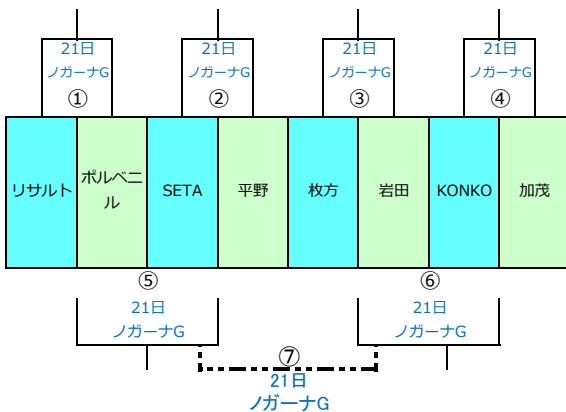

**Premiere tournament 25分H**

※Premiere tournament、Next tournamentとともに、10月上旬に懇親会および抽選会を行い組み合わせを決定

**Next tournament 25分H**

**残留決定戦 25分H**

予選各グループ（8グループ）最下位が出場  
今年度50チーム参加で、新規参入チーム1チームの為、下位3チームが降格