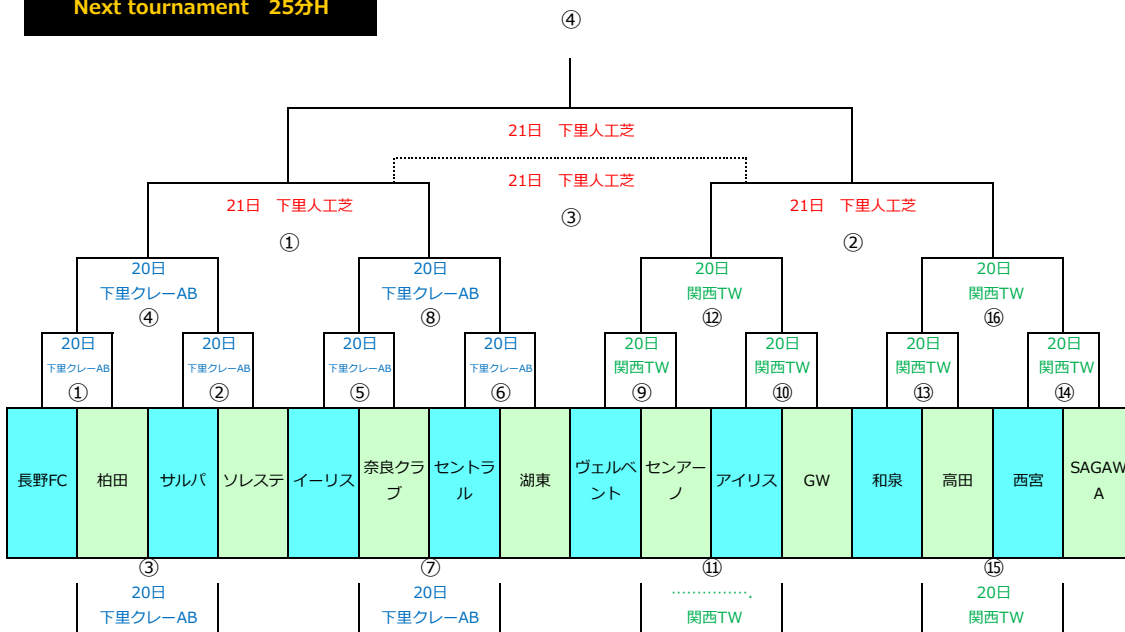

**Premiere tournament 25分H**

※Premiere tournament、Next tournamentとともに、10月上旬に懇親会および抽選会を行い組み合わせを決定

**Next tournament 25分H**

**残留決定戦 25分H**

予選各グループ（8グループ）最下位が出場  
今年度50チーム参加で、新規参入チーム1チームの為、下位3チームが降格