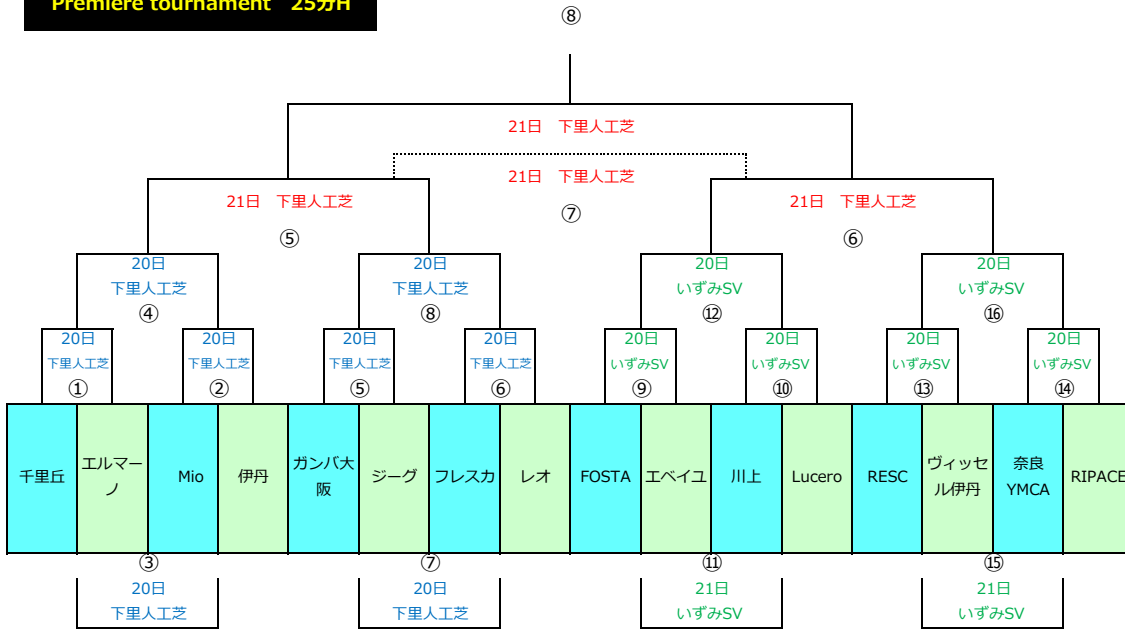

**Premiere tournament 25分H**

※Premiere tournament、Next tournamentとともに、10月上旬に懇親会および抽選会を行い組み合わせを決定

**Next tournament 25分H**

**残留決定戦 25分H**

予選各グループ（8グループ）最下位が出場  
今年度50チーム参加で、新規参入チーム1チームの為、下位3チームが降格