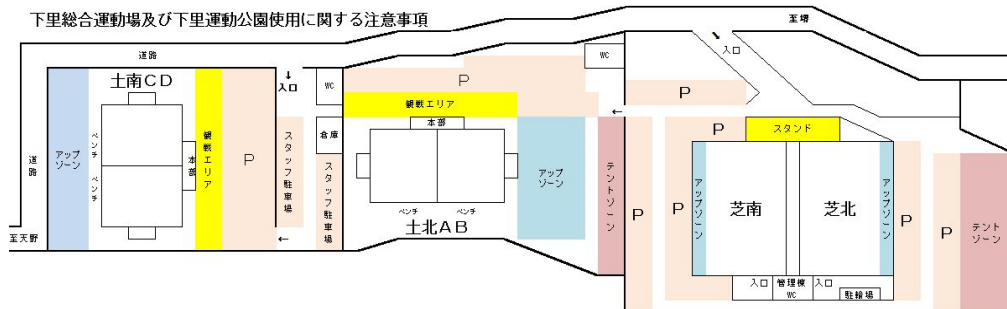

1位トーナメント

3位トーナメント

2位トーナメント

4位トーナメント

下里総合運動場及び下里運動公園使用に関する注意事項

注意事項
 人工芝ピッチ内には保護者の入場は禁止です。
 人工芝ピッチ内での飲料水は水をお願いします。
 テント及びターフを撤去する場合は事前に旗を付けてください。
 またスタンドにテントを設置するのは禁止です。

下里運動公園人工芝/北コート

キックオフ	対戦チーム		主審	副審	ブロック
① 9:00	A3位	B3位	C3位	本 部	3位T
② 9:40	C3位	D3位	①負	本 部	3位T
③ 10:20	E3位	F3位	②負	本 部	3位T
④ 11:00	G3位	H3位	③負	本 部	3位T
⑤ 11:40	土北①負	土北②負	④負	本 部	1位T
⑥ 12:20	土北①勝	土北②勝	⑤負	本 部	1位T
⑦ 13:00	土北③負	土北④負	⑥負	本 部	1位T
⑧ 13:40	土北③勝	土北④勝	⑦負	本 部	1位T
⑨ 14:20	芝北⑤負	芝北⑦負	⑧負	本 部	1位T
⑩ 15:00	芝北⑥負	芝北⑧負	⑨負	本 部	1位T
⑪ 15:40	芝北⑤勝	芝北⑦勝	⑩負	本 部	1位T
⑫ 16:20	芝北⑥勝	芝北⑧勝	⑪負	本 部	1位T

下里運動公園人工芝/南コート

キックオフ	対戦チーム		主審	副審	ブロック
① 9:00	A4位	B4位	C4位	本 部	4位T
② 9:40	C4位	D4位	①負	本 部	4位T
③ 10:20	E4位	F4位	②負	本 部	4位T
④ 11:00	G4位	H4位	③負	本 部	4位T
⑤ 11:40	土南①負	土南②負	④負	本 部	2位T
⑥ 12:20	土南①勝	土南②勝	⑤負	本 部	2位T
⑦ 13:00	土南③負	土南④負	⑥負	本 部	2位T
⑧ 13:40	土南③勝	土南④勝	⑦負	本 部	2位T
⑨ 14:20	芝南⑤負	芝南⑦負	⑧負	本 部	2位T
⑩ 15:00	芝南⑥負	芝南⑧負	⑨負	本 部	2位T
⑪ 15:40	芝南⑤勝	芝南⑦勝	⑩負	本 部	2位T
⑫ 16:20	芝南⑥勝	芝南⑧勝	⑪負	本 部	2位T

下里総合運動場/AB(北)コート

キックオフ	対戦チーム		主審	副審	ブロック
① 9:00	A1位	B1位	C1位	本 部	1位T
② 9:40	C1位	D1位	①負	本 部	1位T
③ 10:20	E1位	F1位	②負	本 部	1位T
④ 11:00	G1位	H1位	③負	本 部	1位T
⑤ 11:40	芝北①負	芝北②負	④負	本 部	3位T
⑥ 12:20	芝北①勝	芝北②勝	⑤負	本 部	3位T
⑦ 13:00	芝北③負	芝北④負	⑥負	本 部	3位T
⑧ 13:40	芝北③勝	芝北④勝	⑦負	本 部	3位T
⑨ 14:20	土北⑤負	土北⑦負	⑧負	本 部	3位T
⑩ 15:00	土北⑥負	土北⑧負	⑨負	本 部	3位T
⑪ 15:40	土北⑤勝	土北⑦勝	⑩負	本 部	3位T
⑫ 16:20	土北⑥勝	土北⑧勝	⑪負	本 部	3位T