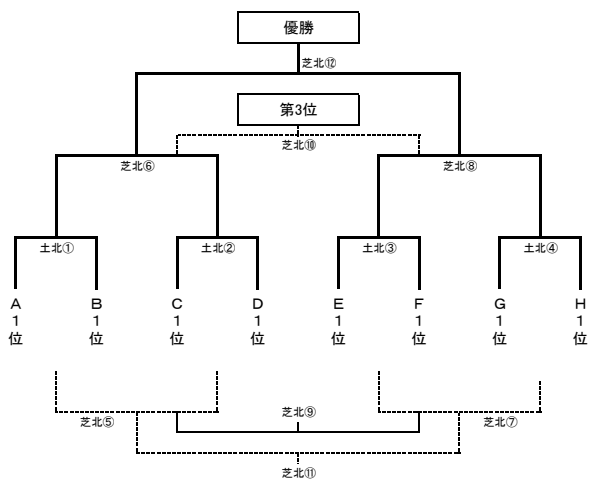

1位トーナメント

3位トーナメント

2位トーナメント

4位トーナメント

下里総合運動場及び下里運動公園使用に関する注意事項

注意事項
人工芝ピッチ内には保護者の入場は禁止です。
人工芝ピッチ内での飲料水は水をお願いします。
テント及びターフを撤去する場合は事前に旗を付けてください。
またスタンドにテントを設置するのは禁止です。