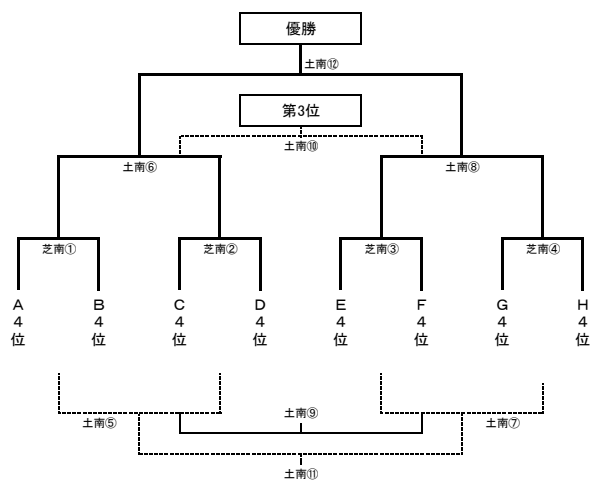

1位トーナメント

3位トーナメント

2位トーナメント

4位トーナメント

下里総合運動場及び下里運動公園使用に関する注意事項

注意事項
 人工芝ピッチ内には保護者の入場は禁止です。
 人工芝ピッチ内での飲料水は水をお願いします。
 テント及びターフを撤去する場合は事前に旗を付けてください。
 またスタンドにテントを設置するのは禁止です。

下里運動公園人工芝/北コート

キックオフ	対戦チーム		主審	副審	ブロック
① 9:00	A3位	B3位	C3位	本 部	3位T
② 9:40	C3位	D3位	①負	本 部	3位T
③ 10:20	E3位	F3位	②負	本 部	3位T
④ 11:00	G3位	H3位	③負	本 部	3位T
⑤ 11:40	土北①負	土北②負	④負	本 部	1位T
⑥ 12:20	土北①勝	土北②勝	⑤負	本 部	1位T
⑦ 13:00	土北③負	土北④負	⑥負	本 部	1位T
⑧ 13:40	土北③勝	土北④勝	⑦負	本 部	1位T
⑨ 14:20	芝北⑤負	芝北⑦負	⑧負	本 部	1位T
⑩ 15:00	芝北⑥負	芝北⑧負	⑨負	本 部	1位T
⑪ 15:40	芝北⑤勝	芝北⑦勝	⑩負	本 部	1位T
⑫ 16:20	芝北⑥勝	芝北⑧勝	⑪負	本 部	1位T