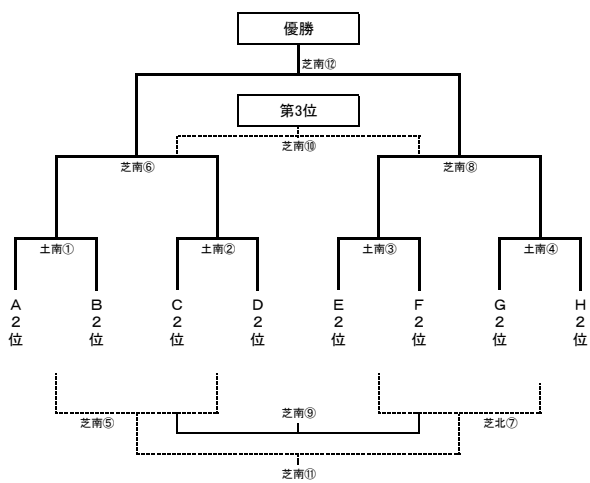

1位トーナメント

3位トーナメント

2位トーナメント

4位トーナメント

下里総合運動場及び下里運動公園使用に関する注意事項

注意事項
 人工芝ピッチ内には保護者の入場は禁止です。
 人工芝ピッチ内での飲料水は水をお願いします。
 テント及びターフを撤去する場合は事前に旗を付けてください。
 またスタンドにテントを設置するのは禁止です。

下里運動公園人工芝/北コート

キックオフ	対戦チーム		主審	副審	ブロック
① 9:00	A3位	B3位	C3位	本 部	3位T
② 9:40	C3位	D3位	①負	本 部	3位T
③ 10:20	E3位	F3位	②負	本 部	3位T
④ 11:00	G3位	H3位	③負	本 部	3位T
⑤ 11:40	土北①負	土北②負	④負	本 部	1位T
⑥ 12:20	土北①勝	土北②勝	⑤負	本 部	1位T
⑦ 13:00	土北③負	土北④負	⑥負	本 部	1位T
⑧ 13:40	土北③勝	土北④勝	⑦負	本 部	1位T
⑨ 14:20	芝北⑤負	芝北⑦負	⑧負	本 部	1位T
⑩ 15:00	芝北⑥負	芝北⑧負	⑨負	本 部	1位T
⑪ 15:40	芝北⑤勝	芝北⑦勝	⑩負	本 部	1位T
⑫ 16:20	芝北⑥勝	芝北⑧勝	⑪負	本 部	1位T