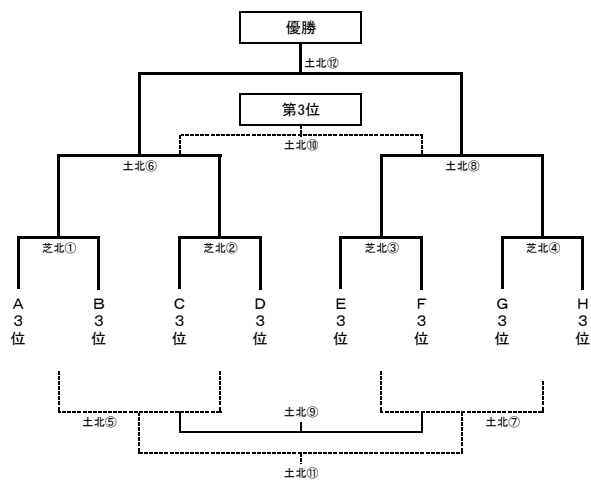

1位トーナメント

3位トーナメント

2位トーナメント

4位トーナメント

下里総合運動場及び下里運動公園使用に関する注意事項

注意事項
人工芝ピッチ内には保護者の入場は禁止です。
人工芝ピッチ内での飲料水は水をお願いします。
テント及びターフを撤去する場合は事前に旗を付けてください。
またスタンドにテントを設置するのは禁止です。