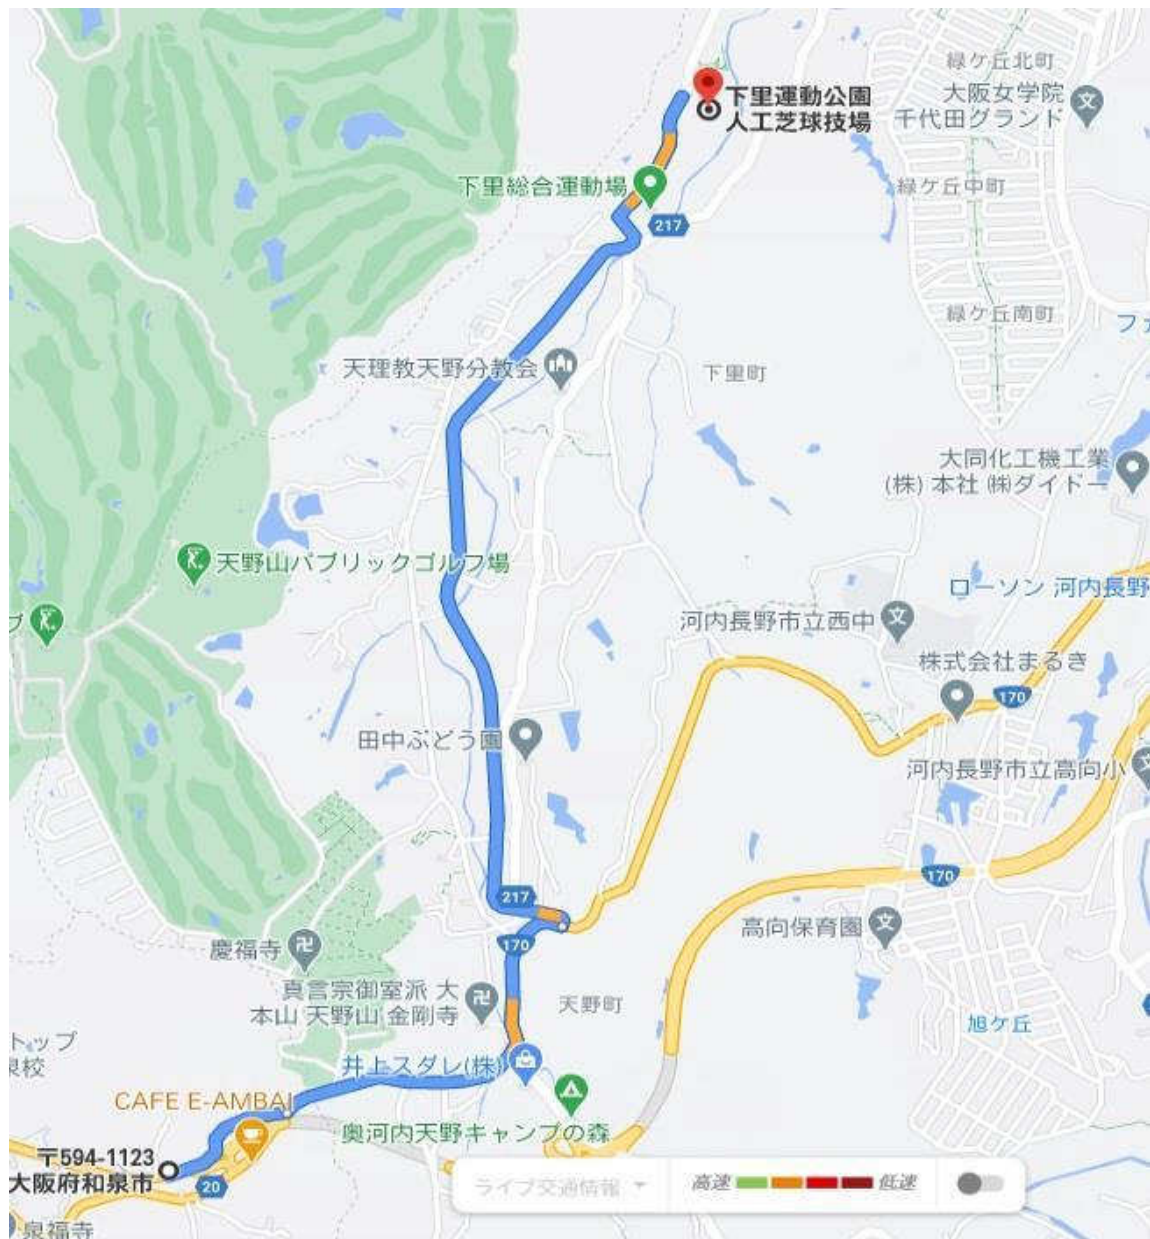

富田林方面 大阪外環状線 国道170号から

- ↙ 滝畑/天野山金剛寺 方面の出口を出る

- ↶ 左折する (天野山金剛寺 の表示)

- ↷ 天野山金剛寺前 (交差点) を右折して旧170号線/
国道170号/府道20号 に入る

- ↶ 左折して府道217号に入る
i 目的地は前方右側です

和泉方面 大阪外環状線 国道 170 号から

- ▲ 左車線を使用して天野町/善正町/南面利町 方面のランプに進む
- ↶ 左折して旧170号線/国道170号/府道20号に入る
- ↶ 左折して府道217号に入る
① 目的地は前方右側です