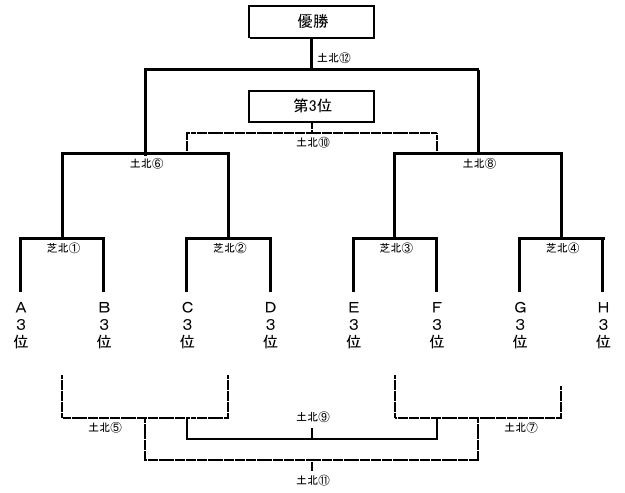

1位トーナメント

3位トーナメント

2位トーナメント

4位トーナメント