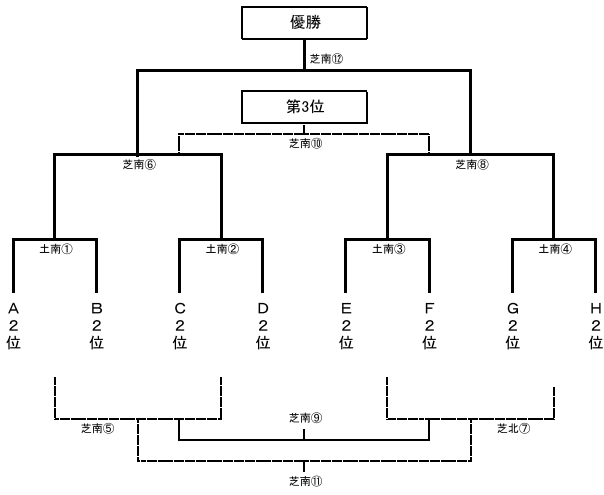

1位トーナメント

3位トーナメント

2位トーナメント

4位トーナメント

下里運動公園人工芝/北コート

キックオフ	対戦チーム		主審	副審	ブロック
① 9:00	A3位	B3位	C3位	本 部	3位T
② 9:40	C3位	D3位	①負	本 部	3位T
③ 10:20	E3位	F3位	②負	本 部	3位T
④ 11:00	G3位	H3位	③負	本 部	3位T
⑤ 11:40	土北①負	土北②負	④負	本 部	1位T
⑥ 12:20	土北①勝	土北②勝	⑤負	本 部	1位T
⑦ 13:00	土北③負	土北④負	⑥負	本 部	1位T
⑧ 13:40	土北③勝	土北④勝	⑦負	本 部	1位T
⑨ 14:20	芝北⑤負	芝北⑦負	⑧負	本 部	1位T
⑩ 15:00	芝北⑥負	芝北⑧負	⑨負	本 部	1位T
⑪ 15:40	芝北⑤勝	芝北⑦勝	⑩負	本 部	1位T
⑫ 16:20	芝北⑥勝	芝北⑧勝	⑪負	本 部	1位T