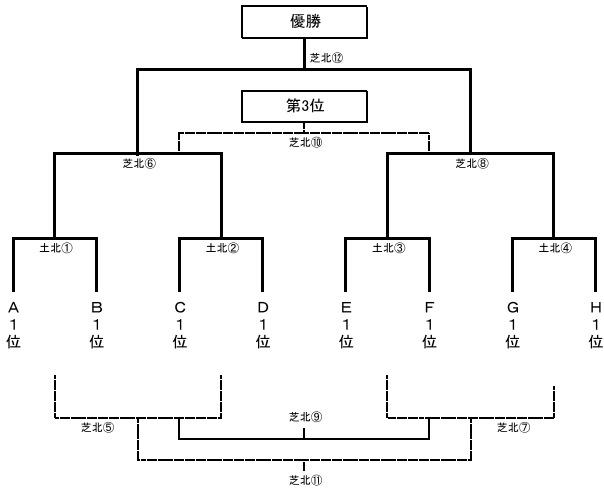

1位トーナメント

3位トーナメント

2位トーナメント

4位トーナメント