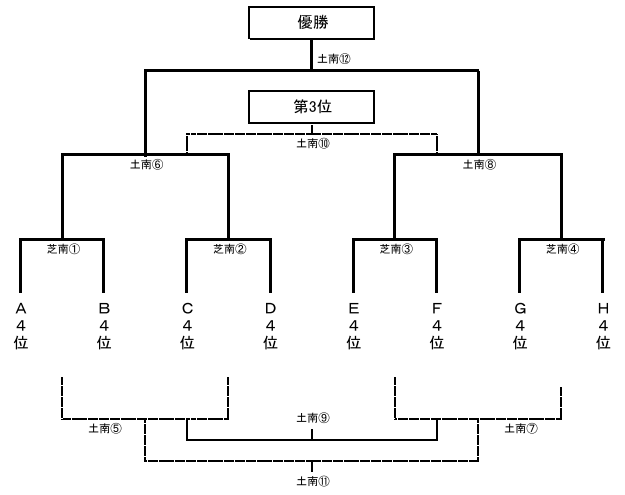

1位トーナメント

3位トーナメント

2位トーナメント

4位トーナメント

下里運動公園人工芝/北コート

キックオフ	対戦チーム		主審	副審	ブロック
① 9:00	A3位	B3位	C3位	本 部	3位T
② 9:40	C3位	D3位	①負	本 部	3位T
③ 10:20	E3位	F3位	②負	本 部	3位T
④ 11:00	G3位	H3位	③負	本 部	3位T
⑤ 11:40	土北①負	土北②負	④負	本 部	1位T
⑥ 12:20	土北①勝	土北②勝	⑤負	本 部	1位T
⑦ 13:00	土北③負	土北④負	⑥負	本 部	1位T
⑧ 13:40	土北③勝	土北④勝	⑦負	本 部	1位T
⑨ 14:20	芝北⑤負	芝北⑦負	⑧負	本 部	1位T
⑩ 15:00	芝北⑥負	芝北⑧負	⑨負	本 部	1位T
⑪ 15:40	芝北⑤勝	芝北⑦勝	⑩負	本 部	1位T
⑫ 16:20	芝北⑥勝	芝北⑧勝	⑪負	本 部	1位T