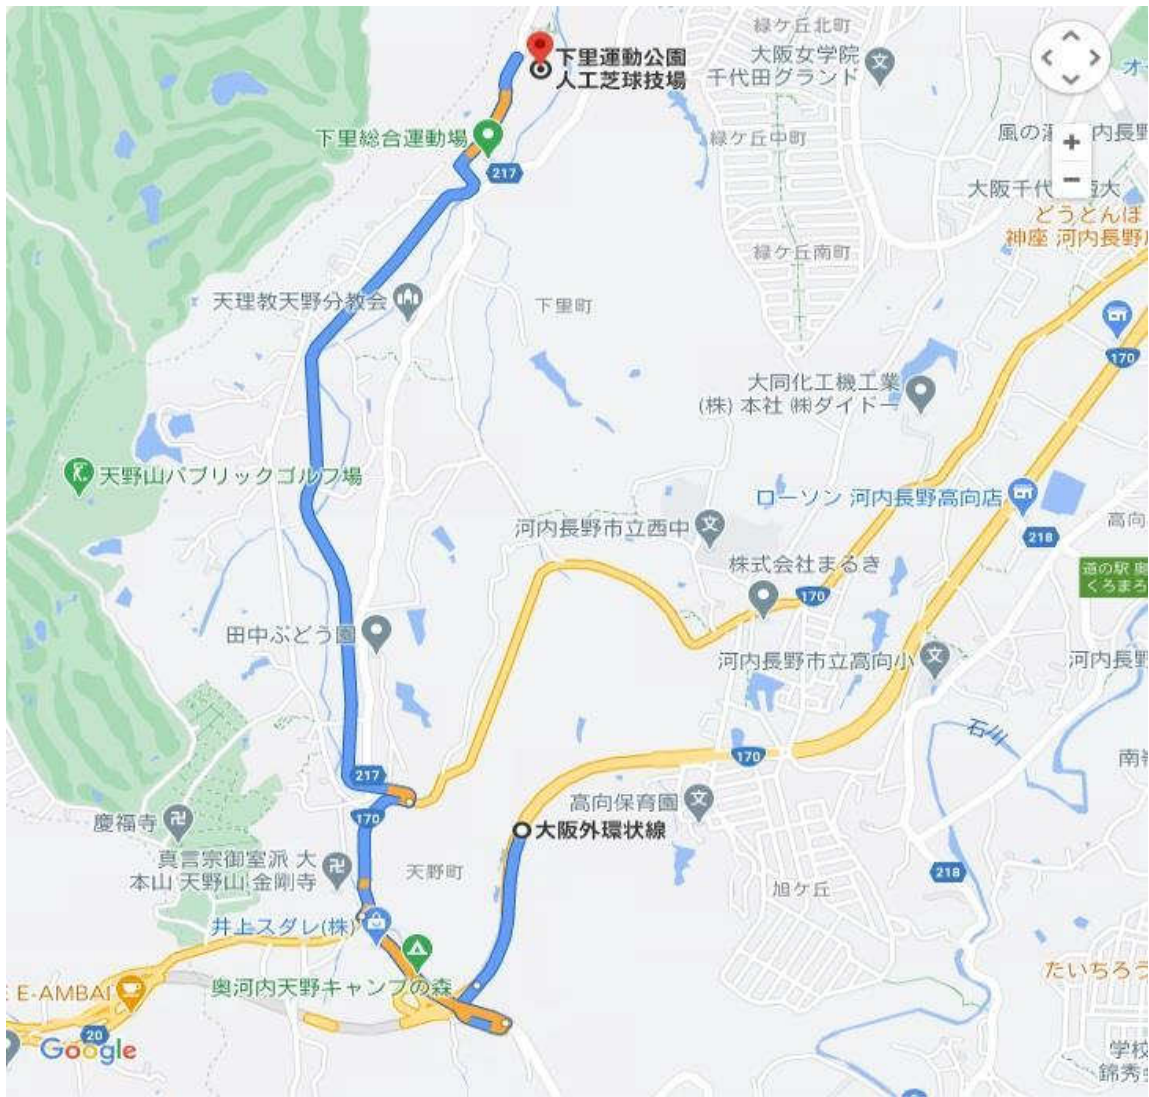

富田林方面 大阪外環状線 国道170号から

- ↙ 滝畑/天野山金剛寺 方面の出口を出る

- ↶ 左折する (天野山金剛寺 の表示)

- ↷ 天野山金剛寺前 (交差点) を右折して旧170号線/
国道170号/府道20号 に入る

- ↶ 左折して府道217号に入る
i 目的地は前方右側です

和泉方面 大阪外環状線 国道 170 号から

- ▲ 左車線を使用して天野町/善正町/南面利町 方面のランプに進む
- ↶ 左折して旧170号線/国道170号/府道20号に入る
- ↶ 左折して府道217号に入る
① 目的地は前方右側です