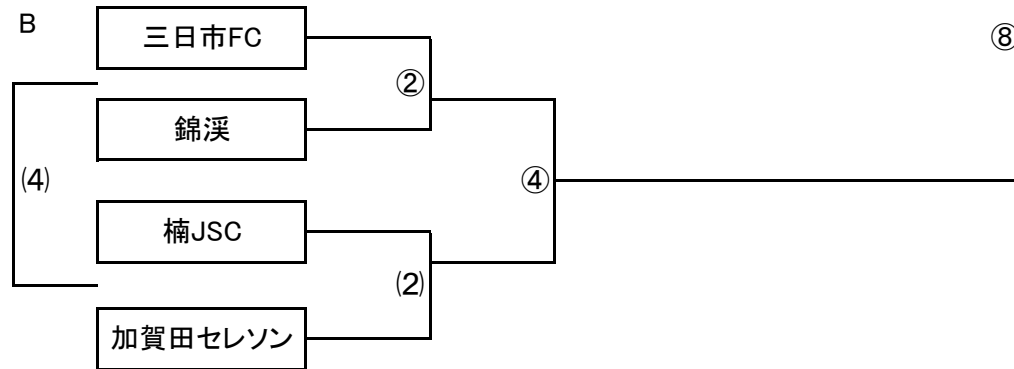

令和5年度春季1年生市民大会

7月1日コート担当 錦溪/加賀田
1年生（10分ハーフ）

A	長野FC	小山田SC	加賀田SC	勝	分	敗	勝点	得点	失点	差	順位
長野FC	※	③	①								
小山田SC		※	⑤								
加賀田SC			※								

Bコート				
	試合開始	対戦相手	対戦相手	
(1)	8:30		VS	
(2)	9:10	楠JSC	VS	加賀田セレソン
(3)	9:50	TM	VS	TM
(4)	10:30	②負	VS	(2)負
(5)	11:10	TM	VS	TM
(6)	11:50	TM	VS	TM
(7)	12:30	A3位	VS	(4)負
(8)	13:20	⑥勝	VS	A2位
(9)	14:10	TM	VS	TM