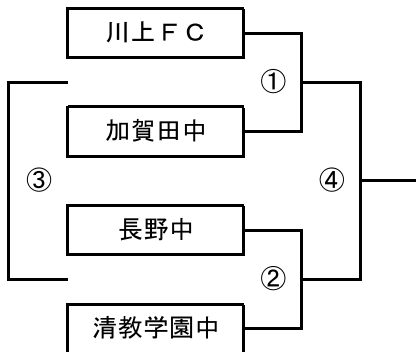

## 予選大会

**Aブロック** 平成30年7月23日 会場：下里運動公園人工芝球技場 9:00-19:00

NO	試合開始	試合時間	対戦		審判
①	9:00	25分ハーフ	長野FC	VS	美加の台中
②	10:00	25分ハーフ	東中	VS	千代田中
B戦1	11:00	25分1本		VS	
③	11:30	25分ハーフ	①の敗者	VS	②の敗者
④	12:30	25分ハーフ	①の勝者	VS	②の勝者
B戦2	13:30	25分1本		VS	

※トーナメント同点の場合は、5対5のPK戦で決定 ※飲水タイムは当日の天候により判断 ※副審は選手

**Bブロック** 平成30年7月23日 会場：下里運動公園人工芝球技場 9:00-19:00

NO	試合開始	試合時間	対戦		審判
①	14:00	25分ハーフ	川上FC	VS	加賀田中
②	15:00	25分ハーフ	長野中	VS	清教学園中
B戦1	16:00	25分1本		VS	
③	16:30	25分ハーフ	①の敗者	VS	②の敗者
④	17:30	25分ハーフ	①の勝者	VS	②の勝者
B戦2	18:30	25分1本		VS	

※トーナメント同点の場合は、5対5のPK戦で決定 ※飲水タイムは当日の天候により判断 ※副審は選手