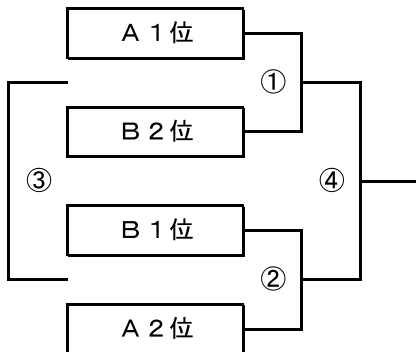

NO	試合開始	試合時間	対戦		審判
①	14:00	25分ハーフ	A 1位	VS	B 2位
②	15:00	25分ハーフ	B 1位	VS	A 2位
B戦1	16:00	25分1本		VS	
③	16:30	25分ハーフ	①の敗者	VS	②の敗者
④	17:30	25分ハーフ	①の勝者	VS	②の勝者
B戦2	18:30	25分1本		VS	

※トーナメント同点の場合は、5対5のPK戦で決定 ※飲水タイムは当日の天候により判断 ※副審は選手

下位トーナメント 平成30年7月24日 会場：下里運動公園人工芝球技場 9:00-19:00