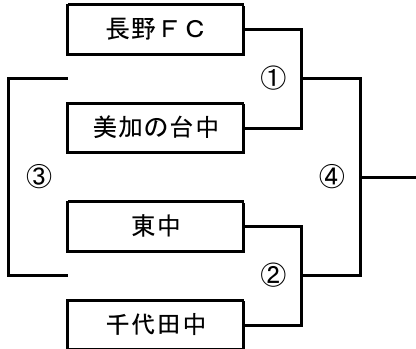

# 第11回市民スポーツ大会サッカー大会(ジュニアユース)「サマーカップ」組合せ

## 予選大会

**Aブロック** 平成30年7月23日 会場：下里運動公園人工芝球技場 9:00-19:00

NO	試合開始	試合時間	対戦		審判
①	9:00	25分ハーフ	長野FC	VS	美加の台中
②	10:00	25分ハーフ	東中	VS	千代田中
B戦1	11:00	25分1本		VS	
③	11:30	25分ハーフ	①の敗者	VS	②の敗者
④	12:30	25分ハーフ	①の勝者	VS	②の勝者
B戦2	13:30	25分1本		VS	

※トーナメント同点の場合は、5対5のPK戦で決定 ※飲水タイムは当日の天候により判断 ※副審は選手