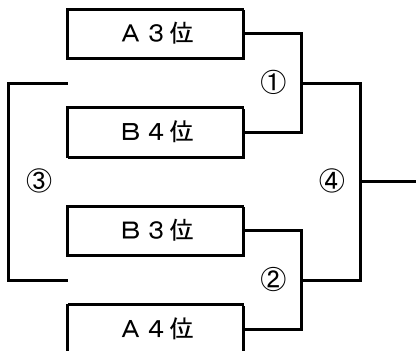

## 決勝大会

**上位トーナメント** 平成30年7月24日 会場：下里運動公園人工芝球技場 9:00-19:00

NO	試合開始	試合時間	対戦		審判
①	14:00	25分ハーフ	A 1位	VS	B 2位
②	15:00	25分ハーフ	B 1位	VS	A 2位
B戦1	16:00	25分1本		VS	
③	16:30	25分ハーフ	①の敗者	VS	②の敗者
④	17:30	25分ハーフ	①の勝者	VS	②の勝者
B戦2	18:30	25分1本		VS	

※トーナメント同点の場合は、5対5のPK戦で決定 ※飲水タイムは当日の天候により判断 ※副審は選手

**下位トーナメント** 平成30年7月24日 会場：下里運動公園人工芝球技場 9:00-19:00

NO	試合開始	試合時間	対戦		審判
①	9:00	25分ハーフ	A 3位	VS	B 4位
②	10:00	25分ハーフ	B 3位	VS	A 4位
B戦1	11:00	25分1本		VS	
③	11:30	25分ハーフ	①の敗者	VS	②の敗者
④	12:30	25分ハーフ	①の勝者	VS	②の勝者
B戦2	13:30	25分1本		VS	