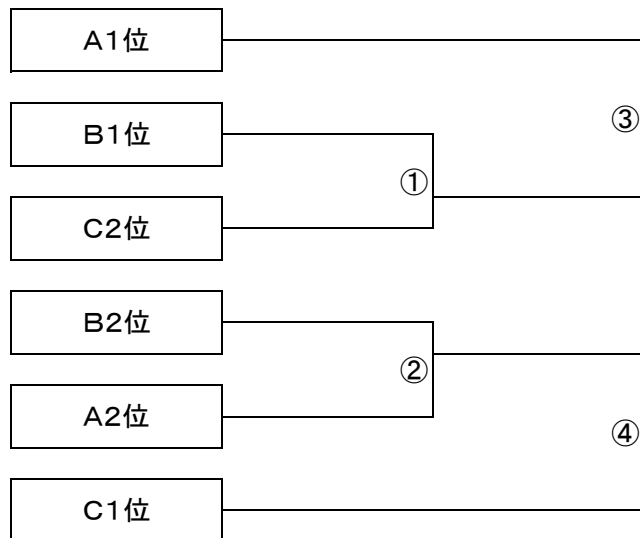

チビリンピック南河内地区予選

【1次リーグ】

Aブロック

	マドリディスモ	TSK金剛SC	藤井寺JSC		勝点	得点	失点	差	順位
マドリディスモ		1月24日	1月16日						
TSK金剛SC	1月24日		1月24日						
藤井寺JSC	1月16日	1月24日							

Bブロック

	長野FC	JSC SAKAI	FC girasol		勝点	得点	失点	差	順位
長野FC		1月24日	1月24日						
JSC SAKAI	1月24日		1月16日						
FC girasol	1月24日	1月16日							

Cブロック

	大阪狭山SC	FC フォルサ	リバースFC	ノガーナ金剛FC	勝点	得点	失点	差	順位
大阪狭山SC		1月16日	1月24日	1月24日					
FC フォルサ	1月16日		1月16日	1月24日					
リバースFC	1月24日	1月16日		1月16日					
ノガーナ金剛FC	1月24日	1月24日	1月16日						

【南河内地区代表決定戦】