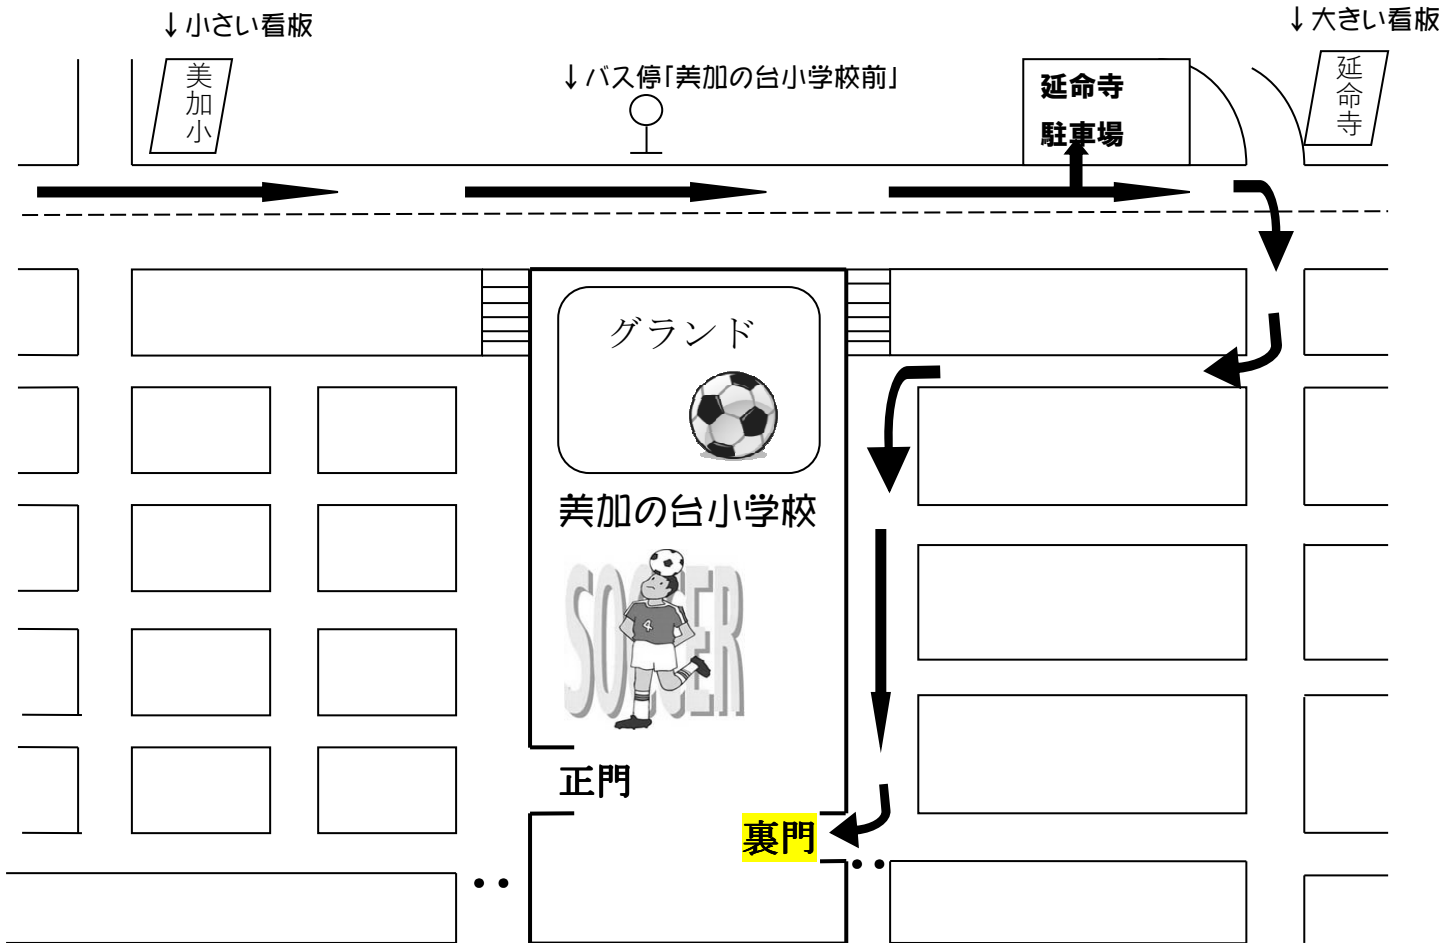

1年生の部 Aブロック

	柏原	加賀田	アイリスG	勝点	得失点	総得点	対戦	順位
柏原	★	—	—					
加賀田	—	★	—					
アイリスG	—	—	★					

Bブロック

	下野池	小山田	アイリスW	勝点	得失点	総得点	対戦	順位
下野池	★	—	—					
小山田	—	★	—					
アイリスW	—	—	★					

【試合日程】

No.	時間	東コート (3年生)			時間	西コート (1年生)		
		ノガーナ	加賀田S	東百舌鳥		柏原	加賀田	下野池
①	9:00	ノガーナ	—	加賀田S	9:00	柏原	—	加賀田
②	9:40	百舌鳥	—	加賀田セ	9:30	下野池	—	小山田
③	10:20	東百舌鳥	—	ノガーナ	10:00	アイリスG	—	柏原
④	11:00	柏原	—	百舌鳥	10:30	アイリスW	—	下野池
⑤	11:40	加賀田S	—	東百舌鳥	11:00	加賀田	—	アイリスG
⑥	12:20	加賀田セ	—	柏原	11:30	小山田	—	アイリスW
⑦	13:10	A 1位	—	B 2位	12:10	A 1位	—	B 2位
⑧	13:50	A 2位	—	B 1位	12:40	A 2位	—	B 1位
⑨	14:30	A 3位	—	B 3位	13:10	A 3位	—	B 3位
⑩	15:10	⑦ 負	—	⑧ 負	13:40	⑦ 負	—	⑧ 負
⑪	15:50	⑦ 勝	—	⑧ 勝	14:10	⑦ 勝	—	⑧ 勝

※審判は相互でお願いします。左側が前半・右側が後半

【美加の台小学校 延命寺駐車場のご案内】

以下のことをチーム内で周知徹底してください！！

- (注) 1. 美加の台小学校が会場の場合、「延命寺駐車場」をご利用ください。
例外として、校内に停めていただくことがあります。その場合、
前もって、要項に記載いたします。

絶対に、正門から入ったスペースには車を停めないでください！

大きな荷物だけ、裏門から車を進入させ、搬入することができます。

- 絶対に指定された駐車台数を厳守してください。
- 学校周辺での路上駐車は、絶対にお控えください。近隣住民の方の通報により、レッカー移動される場合があります。
- グラウンド周辺に、民間駐車場、コンビニ、自動販売機類はありませんので、ご注意ください。
※民間駐車場は、「三日市町駅」周辺にしかありません。