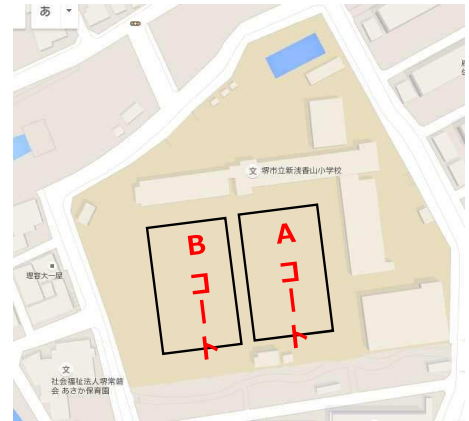

- ・車の台数は3台までとします。
- ・4台目以降は有料駐車場に停めてください。
- ・送迎の車は、学校内での乗り降りは避けてください。
- ・チーム単位で揃って来校してください。
- ・一度駐車すると、最後まで車の移動はしないようにお願いいたします。

タイムスケジュール

A コ ー ト	番号	時間	内容	対戦		主審	
	①	9:00	Aブロック 予選リーグ	アーバン1	-	光明台JSC	小山田SC
	②	9:30	Bブロック 予選リーグ	中百舌鳥SC	-	南港サウスマン	ノガーナFC金剛
	③	10:00	Aブロック 予選リーグ	アーバン1	-	小山田SC	光明台JSC
	④	10:30	Bブロック 予選リーグ	中百舌鳥SC	-	ノガーナFC金剛	南港サウスマン
	⑤	11:00	Aブロック 予選リーグ	光明台JSC	-	小山田SC	アーバン1
	⑥	11:30	Bブロック 予選リーグ	南港サウスマン	-	ノガーナFC金剛	中百舌鳥SC
	休憩 (時間調整)						
	⑦	12:45	3位トーナメント：準決勝	A3位	-	B3位	A 1位
	⑧	13:15	2位トーナメント：準決勝	A2位	-	B2位	A ⑦敗者
	⑨	13:45	1位トーナメント：準決勝	A1位	-	B1位	A ⑧敗者
	⑩	14:15	3位トーナメント：フレンドリー	A ⑦敗者	-	B ⑦敗者	A ⑨敗者
	⑪	14:45	3位トーナメント：1位決定戦	A ⑦勝者	-	B ⑦勝者	A ⑩敗者
⑫	15:15	1位トーナメント：決勝戦	A ⑨勝者	-	B ⑨勝者	A ⑪敗者	
表彰式							