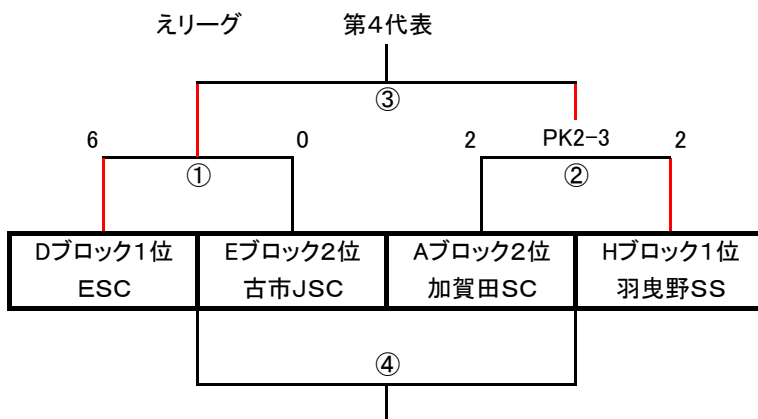

ありーグ

いりーグ

うりーグ

えりーグ

プレーオフ 2025. 1. 25 26

小学生大会南河内予選

南河内地区参加チーム…29チーム（南河内地区代表数:4、5）

競技方法

- ・8人制
- ・ピッチサイズ
- ・ゴールサイズ(少年用ゴール)
- ・競技時間 リーグ15-5-15 トーナメント20-5-20

試合方法

- ・南河内地区予選
- ・南河内地区代表決定トーナメントの引き分けの場合はPK方式により勝者を決定する。
PK戦は3名で行い、両チームの得点と同じ場合は、同数のキックで一方のチームが他方より多く得点するまで、交互に順序を変えることなく、キックは続けられる。
- ・リーグの順位決定 勝点→当該勝敗→総得失点差→総得点→コイントス