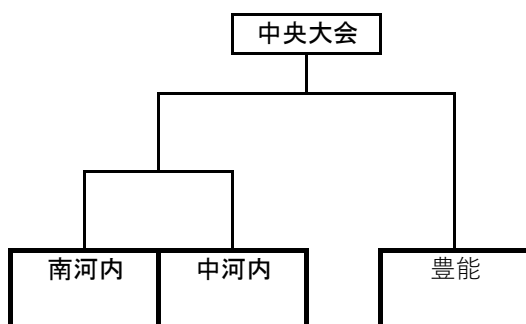

ありーグ

いりーグ

うりーグ

えりーグ

プレーオフ 2025. 1. 25 26

小学生大会南河内予選

南河内地区参加チーム…29チーム（南河内地区代表数:4、5）

競技方法

- ・8人制
- ・ピッチサイズ
- ・ゴールサイズ(少年用ゴール)
- ・競技時間 リーグ15-5-15 トーナメント20-5-20

試合方法

- ・南河内地区予選
- ・南河内地区代表決定トーナメントの引き分けの場合はPK方式により勝者を決定する。
PK戦は3名で行い、両チームの得点と同じ場合は、同数のキックで一方のチームが他方より多く得点するまで、交互に順序を変えることなく、キックは続けられる。
- ・リーグの順位決定 勝点→当該勝敗→総得失点差→総得点→コイントス