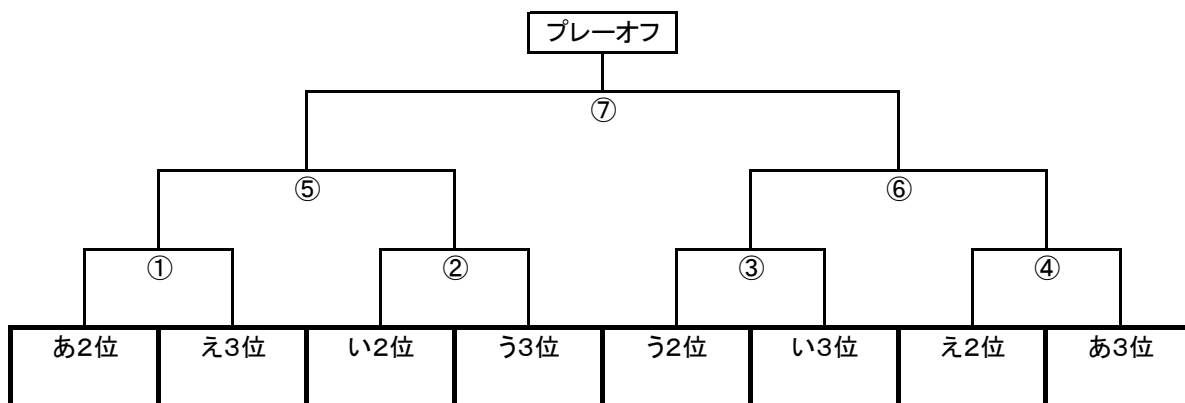

ありーグ

いりーグ

うりーグ

えりーグ

プレーオフ 2025. 1. 25 26

小学生大会南河内予選

南河内地区参加チーム…29チーム（南河内地区代表数:4、5）

競技方法

- ・8人制
- ・ピッチサイズ
- ・ゴールサイズ(少年用ゴール)
- ・競技時間 リーグ15-5-15 トーナメント20-5-20

試合方法

- ・南河内地区予選
- ・南河内地区代表決定トーナメントの引き分けの場合はPK方式により勝者を決定する。
PK戦は3名で行い、両チームの得点と同じ場合は、同数のキックで一方のチームが他方より多く得点するまで、交互に順序を変えることなく、キックは続けられる。
- ・リーグの順位決定 勝点→当該勝敗→総得失点差→総得点→コイントス