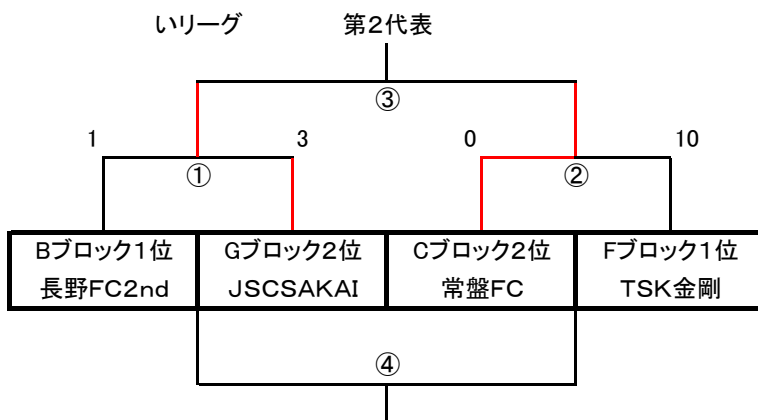

Gブロック

	大阪狭山1st	JSCSAKAI	藤井寺JSC		勝点	得点	失点	差	順位
大阪狭山1st		2-0	0-0		4	2	0	2	1
JSCSAKAI	0-2		2-0		3	2	2	0	2
藤井寺JSC	0-0	0-2			1	0	2	-2	3

Hブロック

	ラポール	羽曳野SS	ディベルティード		勝点	得点	失点	差	順位
ラポール		0-1	1-2		0	1	3	-2	3
羽曳野SS	1-0		3-0		6	4	0	4	1
ディベルティード	2-1	0-3			3	2	4	-2	2

ありーグ

いりーグ

うりーグ

えりーグ

プレーオフ 2025. 1. 25 26

小学生大会南河内予選

南河内地区参加チーム…29チーム（南河内地区代表数:4、5）

競技方法

- ・8人制
- ・ピッチサイズ
- ・ゴールサイズ(少年用ゴール)
- ・競技時間 リーグ15-5-15 トーナメント20-5-20

試合方法

- ・南河内地区予選
- ・南河内地区代表決定トーナメントの引き分けの場合はPK方式により勝者を決定する。
PK戦は3名で行い、両チームの得点と同じ場合は、同数のキックで一方のチームが他方より多く得点するまで、交互に順序を変えることなく、キックは続けられる。
- ・リーグの順位決定 勝点→当該勝敗→総得失点差→総得点→コイントス