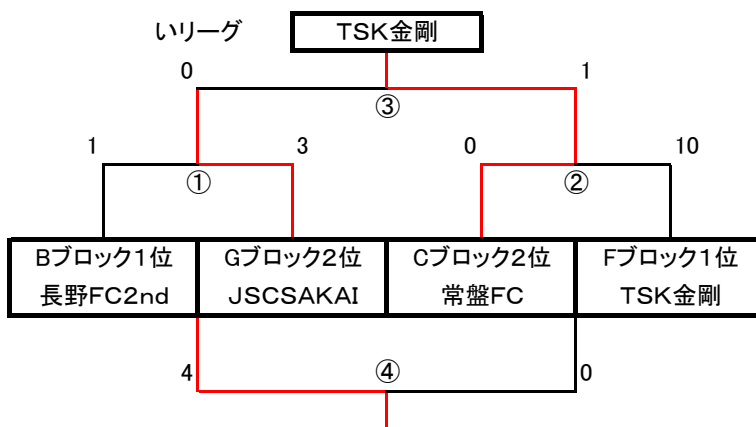

Gブロック

	大阪狭山1st	JSCSAKAI	藤井寺JSC		勝点	得点	失点	差	順位
大阪狭山1st		2-0	0-0		4	2	0	2	1
JSCSAKAI	0-2		2-0		3	2	2	0	2
藤井寺JSC	0-0	0-2			1	0	2	-2	3

Hブロック

	ラポール	羽曳野SS	ディベルティード		勝点	得点	失点	差	順位
ラポール		0-1	1-2		0	1	3	-2	3
羽曳野SS	1-0		3-0		6	4	0	4	1
ディベルティード	2-1	0-3			3	2	4	-2	2

ありーグ

いりーグ

うりーグ

えりーグ

プレーオフ 2025. 1. 25 26

小学生大会南河内予選

南河内地区参加チーム…29チーム（南河内地区代表数：4、5）

競技方法

- ・8人制
- ・ピッチサイズ
- ・ゴールサイズ(少年用ゴール)
- ・競技時間 リーグ15-5-15 トーナメント20-5-20

試合方法

- ・南河内地区予選
- ・南河内地区代表決定トーナメントの引き分けの場合はPK方式により勝者を決定する。
PK戦は3名で行い、両チームの得点と同じ場合は、同数のキックで一方のチームが他方より多く得点するまで、交互に順序を変えることなく、キックは続けられる。
- ・リーグの順位決定 勝点→当該勝敗→総得失点差→総得点→コイントス