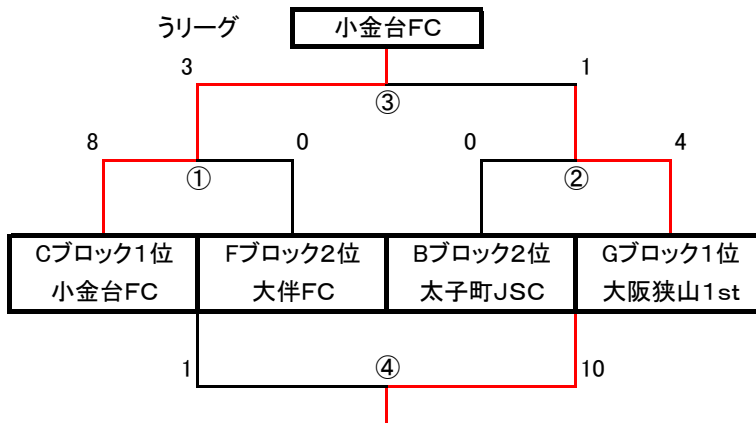

Gブロック

	大阪狭山1st	JSCSAKAI	藤井寺JSC		勝点	得点	失点	差	順位
大阪狭山1st		2-0	0-0		4	2	0	2	1
JSCSAKAI	0-2		2-0		3	2	2	0	2
藤井寺JSC	0-0	0-2			1	0	2	-2	3

Hブロック

	ラポール	羽曳野SS	ディベルティード		勝点	得点	失点	差	順位
ラポール		0-1	1-2		0	1	3	-2	3
羽曳野SS	1-0		3-0		6	4	0	4	1
ディベルティード	2-1	0-3			3	2	4	-2	2

ありーグ

いりーグ

うりーグ

えりーグ

プレーオフ 2025. 1. 25 26

小学生大会南河内予選

南河内地区参加チーム…29チーム（南河内地区代表数：4、5）

競技方法

- ・8人制
- ・ピッチサイズ
- ・ゴールサイズ(少年用ゴール)
- ・競技時間 リーグ15-5-15 トーナメント20-5-20

試合方法

- ・南河内地区予選
- ・南河内地区代表決定トーナメントの引き分けの場合はPK方式により勝者を決定する。
PK戦は3名で行い、両チームの得点と同じ場合は、同数のキックで一方のチームが他方より多く得点するまで、交互に順序を変えることなく、キックは続けられる。
- ・リーグの順位決定 勝点→当該勝敗→総得失点差→総得点→コイントス