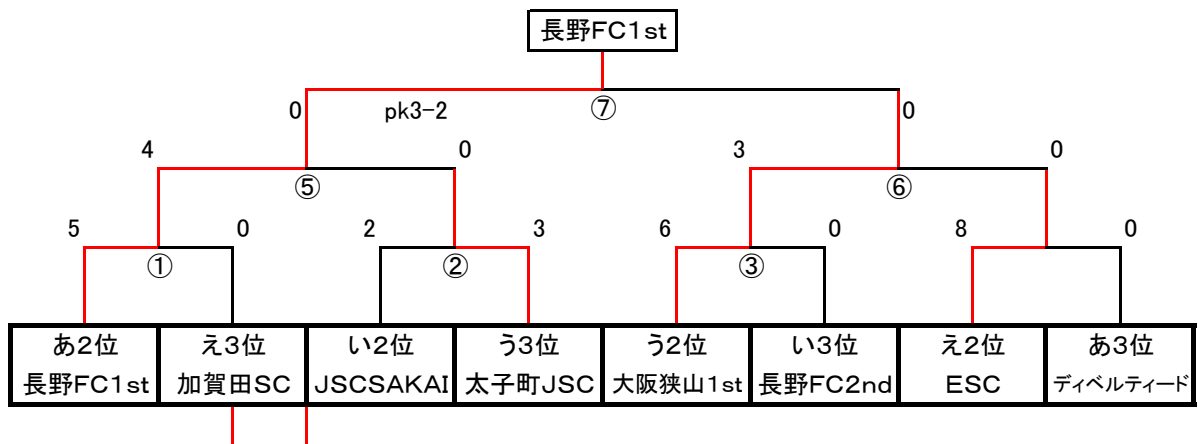

ありーグ

いりーグ

うりーグ

えりーグ

プレーオフ 2025. 1. 25 26

小学生大会南河内予選

南河内地区参加チーム…29チーム（南河内地区代表数：4、5）

競技方法

- ・8人制
- ・ピッチサイズ
- ・ゴールサイズ(少年用ゴール)
- ・競技時間 リーグ15-5-15 トーナメント20-5-20

試合方法

- ・南河内地区予選
- ・南河内地区代表決定トーナメントの引き分けの場合はPK方式により勝者を決定する。
PK戦は3名で行い、両チームの得点と同じ場合は、同数のキックで一方のチームが他方より多く得点するまで、交互に順序を変えることなく、キックは続けられる。
- ・リーグの順位決定 勝点→当該勝敗→総得失点差→総得点→コイントス