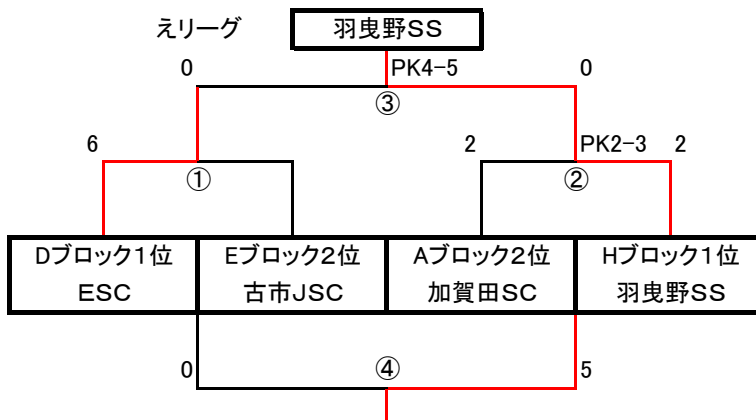

ありーグ

いりーグ

うりーグ

えりーグ

プレーオフ 2025. 1. 25 26

小学生大会南河内予選

南河内地区参加チーム…29チーム（南河内地区代表数：4、5）

競技方法

- ・8人制
- ・ピッチサイズ
- ・ゴールサイズ(少年用ゴール)
- ・競技時間 リーグ15-5-15 トーナメント20-5-20

試合方法

- ・南河内地区予選
- ・南河内地区代表決定トーナメントの引き分けの場合はPK方式により勝者を決定する。
PK戦は3名で行い、両チームの得点と同じ場合は、同数のキックで一方のチームが他方より多く得点するまで、交互に順序を変えることなく、キックは続けられる。
- ・リーグの順位決定 勝点→当該勝敗→総得失点差→総得点→コイントス