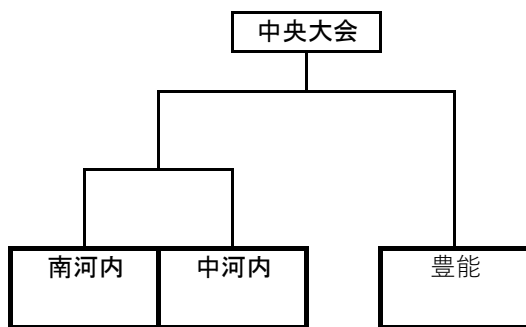

ありーグ

いりーグ

うりーグ

えりーグ

プレーオフ 2025. 1. 25 26

小学生大会南河内予選

南河内地区参加チーム…29チーム（南河内地区代表数：4、5）

競技方法

- ・8人制
- ・ピッチサイズ
- ・ゴールサイズ(少年用ゴール)
- ・競技時間 リーグ15-5-15 トーナメント20-5-20

試合方法

- ・南河内地区予選
- ・南河内地区代表決定トーナメントの引き分けの場合はPK方式により勝者を決定する。
PK戦は3名で行い、両チームの得点と同じ場合は、同数のキックで一方のチームが他方より多く得点するまで、交互に順序を変えることなく、キックは続けられる。
- ・リーグの順位決定 勝点→当該勝敗→総得失点差→総得点→コイントス