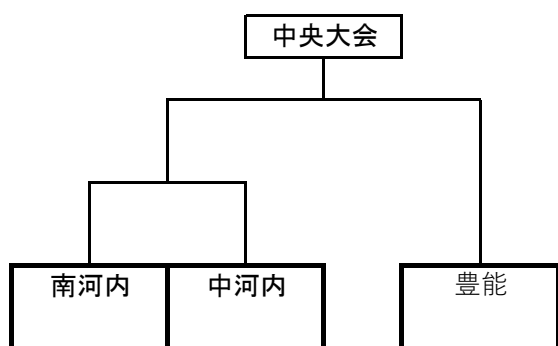

あリーグ

第1代表

いリーグ

第2代表

うリーグ

第3代表

えリーグ

第4代表

プレーオフ 2025. 1. 25 26

小学生大会南河内予選

南河内地区参加チーム…29チーム（南河内地区代表数：4、5）

競技方法

- ・8人制
- ・ピッチサイズ
- ・ゴールサイズ(少年用ゴール)
- ・競技時間 リーグ15-5-15 トーナメント20-5-20

試合方法

- ・南河内地区予選
- ・南河内地区代表決定トーナメントの引き分けの場合はPK方式により勝者を決定する。PK戦は3名で行い、両チームの得点と同じ場合は、同数のキックで一方のチームが他方より多く得点するまで、交互に順序を変えることなく、キックは続けられる。
- ・リーグの順位決定 勝点→当該勝敗→総得失点差→総得点→コイントス