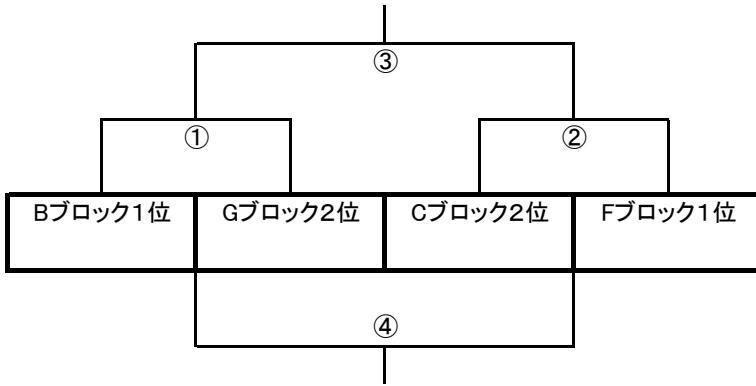

あリーグ

第1代表

いリーグ

第2代表

うリーグ

第3代表

えリーグ

第4代表