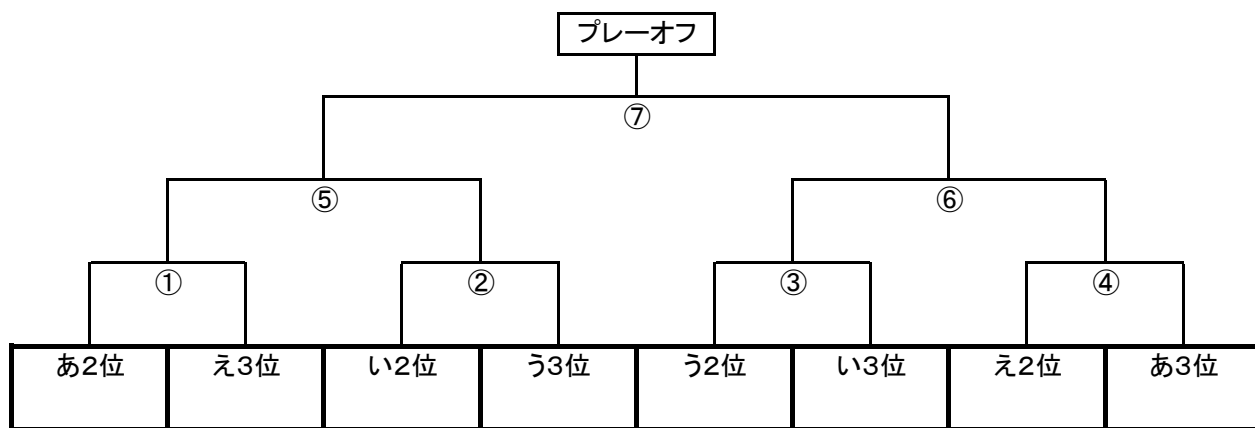

あリーグ

第1代表

いリーグ

第2代表

うリーグ

第3代表

えリーグ

第4代表

プレーオフ 2025. 1. 25 26

小学生大会南河内予選

南河内地区参加チーム…29チーム（南河内地区代表数：4、5）

競技方法

- ・8人制
- ・ピッチサイズ
- ・ゴールサイズ(少年用ゴール)
- ・競技時間 リーグ15-5-15 トーナメント20-5-20

試合方法

- ・南河内地区予選
- ・南河内地区代表決定トーナメントの引き分けの場合はPK方式により勝者を決定する。PK戦は3名で行い、両チームの得点と同じ場合は、同数のキックで一方のチームが他方より多く得点するまで、交互に順序を変えることなく、キックは続けられる。
- ・リーグの順位決定 勝点→当該勝敗→総得失点差→総得点→コイントス