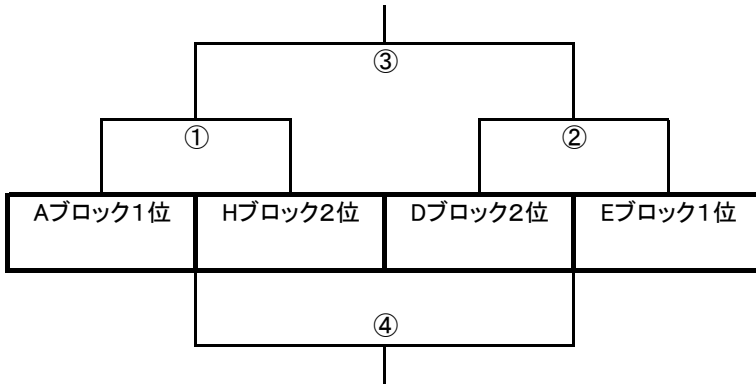

あリーグ

第1代表

いリーグ

第2代表

うリーグ

第3代表

えリーグ

第4代表