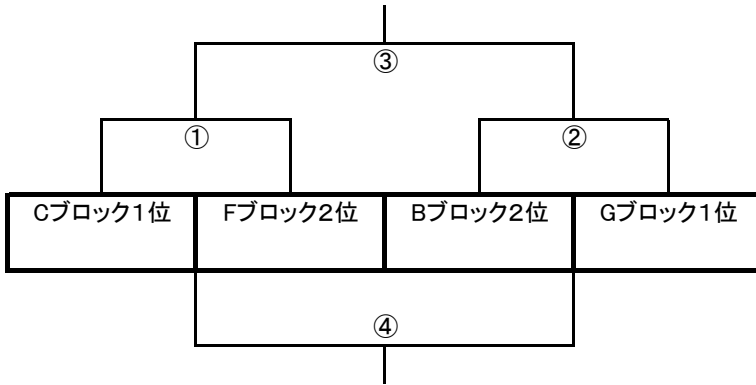

あリーグ

第1代表

いリーグ

第2代表

うリーグ

第3代表

えリーグ

第4代表

プレーオフ 2025. 1. 25 26

小学生大会南河内予選

南河内地区参加チーム…29チーム（南河内地区代表数：4、5）

競技方法

- ・8人制
- ・ピッチサイズ
- ・ゴールサイズ(少年用ゴール)
- ・競技時間 リーグ15-5-15 トーナメント20-5-20

試合方法

- ・南河内地区予選
- ・南河内地区代表決定トーナメントの引き分けの場合はPK方式により勝者を決定する。PK戦は3名で行い、両チームの得点と同じ場合は、同数のキックで一方のチームが他方より多く得点するまで、交互に順序を変えることなく、キックは続けられる。
- ・リーグの順位決定 勝点→当該勝敗→総得失点差→総得点→コイントス