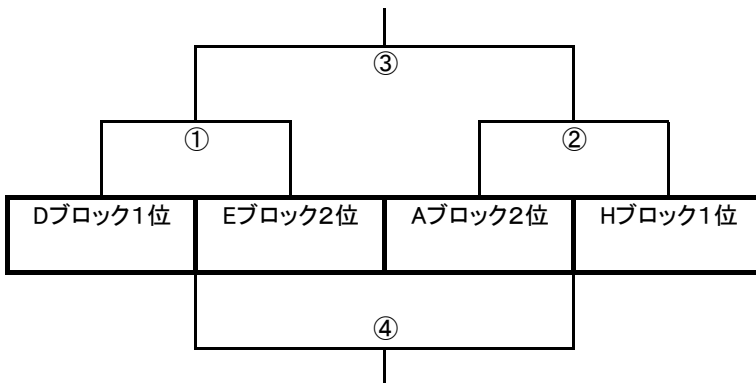

あリーグ

第1代表

いリーグ

第2代表

うリーグ

第3代表

えリーグ

第4代表

プレーオフ 2025. 1. 25 26

小学生大会南河内予選

南河内地区参加チーム…29チーム（南河内地区代表数：4、5）

競技方法

- ・8人制
- ・ピッチサイズ
- ・ゴールサイズ(少年用ゴール)
- ・競技時間 リーグ15-5-15 トーナメント20-5-20

試合方法

- ・南河内地区予選
- ・南河内地区代表決定トーナメントの引き分けの場合はPK方式により勝者を決定する。PK戦は3名で行い、両チームの得点と同じ場合は、同数のキックで一方のチームが他方より多く得点するまで、交互に順序を変えることなく、キックは続けられる。
- ・リーグの順位決定 勝点→当該勝敗→総得失点差→総得点→コイントス