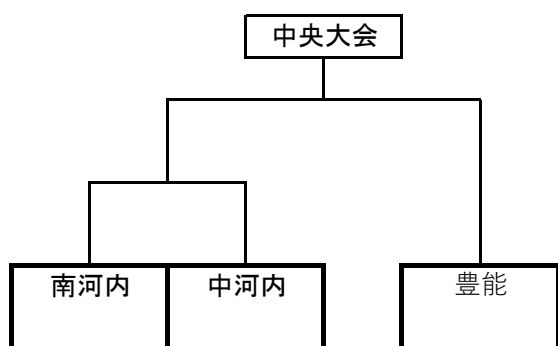

## Hブロック

	ラポール	羽曳野SS	ディベルティード		勝点	得点	失点	差	順位
ラポール		0-1	11月10日						
羽曳野SS	1-0		11月4日						
ディベルティード	11月10日	11月4日							

あリーグ

いリーグ

うリーグ

えリーグ

プレーオフ 2025. 1. 25 26