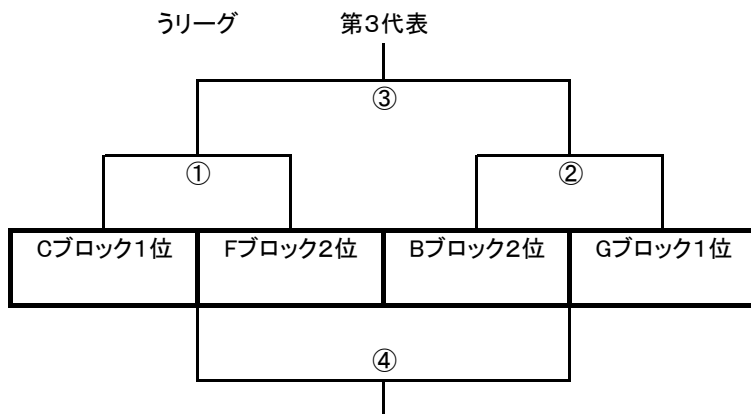

## Hブロック

	ラポール	羽曳野SS	ディベルティード		勝点	得点	失点	差	順位
ラポール		0-1	11月10日						
羽曳野SS	1-0		11月4日						
ディベルティード	11月10日	11月4日							

あリーグ

いリーグ

うリーグ

えリーグ

プレーオフ 2025. 1. 25 26