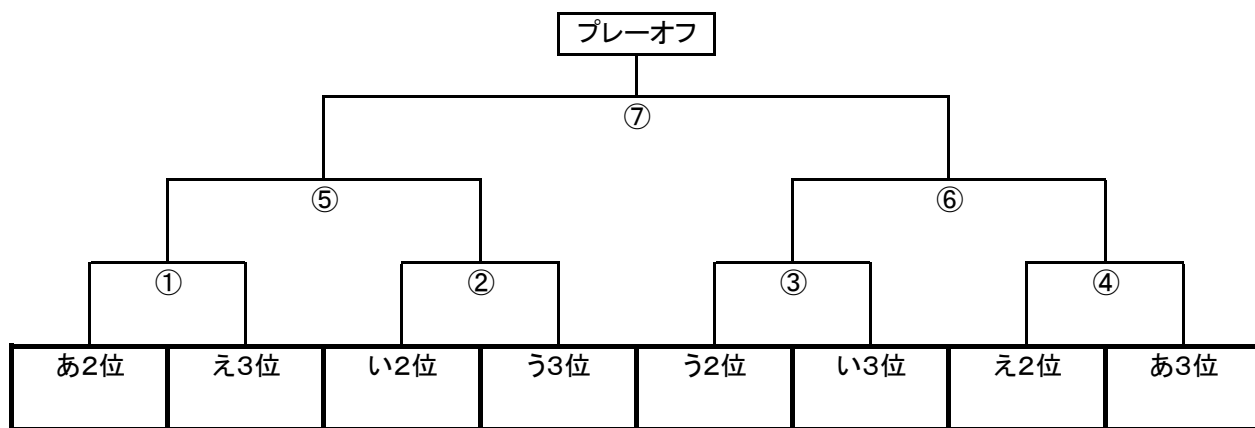

## Hブロック

	ラポール	羽曳野SS	ディベルティード		勝点	得点	失点	差	順位
ラポール		0-1	11月10日						
羽曳野SS	1-0		11月4日						
ディベルティード	11月10日	11月4日							

あリーグ

いリーグ

うリーグ

えリーグ

プレーオフ 2025. 1. 25 26