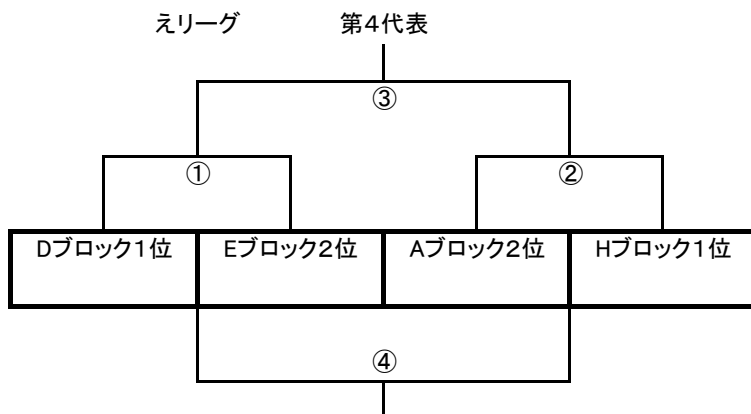

## Hブロック

	ラポール	羽曳野SS	ディベルティード		勝点	得点	失点	差	順位
ラポール		0-1	11月10日						
羽曳野SS	1-0		11月4日						
ディベルティード	11月10日	11月4日							

あリーグ

いリーグ

うリーグ

えリーグ

プレーオフ 2025. 1. 25 26