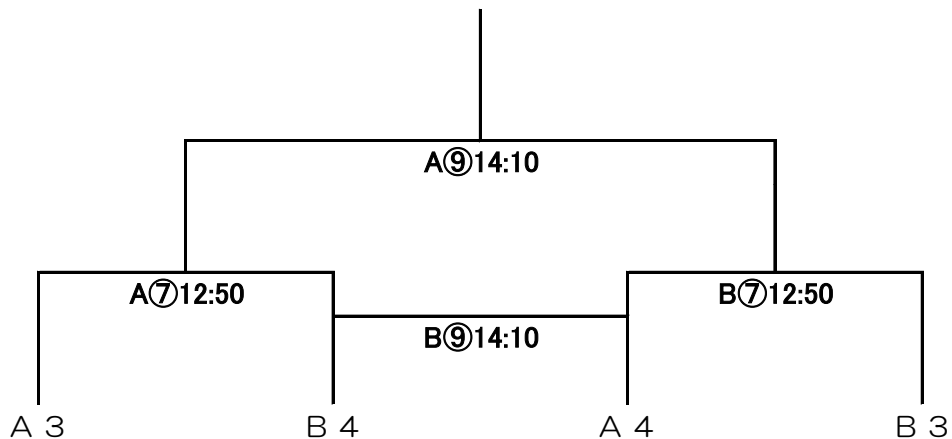

★二上山トーナメント