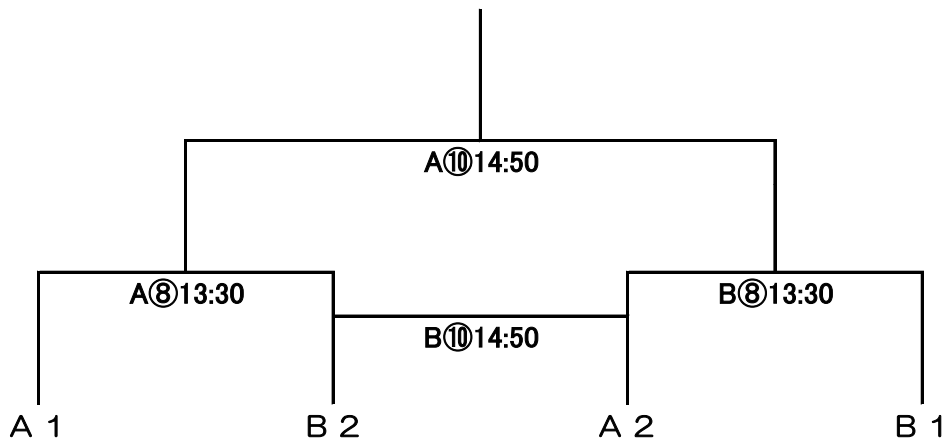

新庄卒団記念杯（3月1日）

グループA	リオグランデ	スクデット	マスガ	UNEBI
グループB	葛城新庄	ディアプロッサ高田	河合	ノガーナ金剛

グループA	リオグランデ	スクデット	マスガ	UNEBI	勝点	得点	失点	得失点差	順位
リオグランデ									
スクデット									
マスガ									
UNEBI									

グループB	葛城新庄	ディアプロッサ高田	河合	ノガーナ金剛	勝点	得点	失点	得失点差	順位
葛城新庄									
ディアプロッサ高田									
河合									
ノガーナ金剛									

★葛城山トーナメント