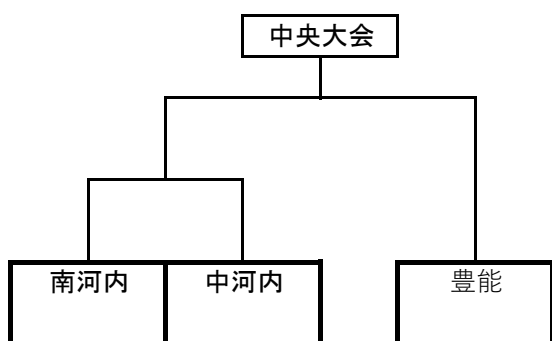

ありーぐ

いりーぐ

うりーぐ

えりーぐ

プレーオフ 2025. 1. 25 26

小学生大会南河内予選

南河内地区参加チーム…29チーム（南河内地区代表数：4、5）

競技方法

- ・8人制
- ・ピッチサイズ
- ・ゴールサイズ(少年用ゴール)
- ・競技時間 リーグ15-5-15 トーナメント20-5-20

試合方法

- ・南河内地区予選
- ・南河内地区代表決定トーナメントの引き分けの場合はPK方式により勝者を決定する。
PK戦は3名で行い、両チームの得点と同じ場合は、同数のキックで一方のチームが他方より多く得点するまで、交互に順序を変えることなく、キックは続けられる。
- ・リーグの順位決定 勝点→当該勝敗→総得失点差→総得点→コイントス