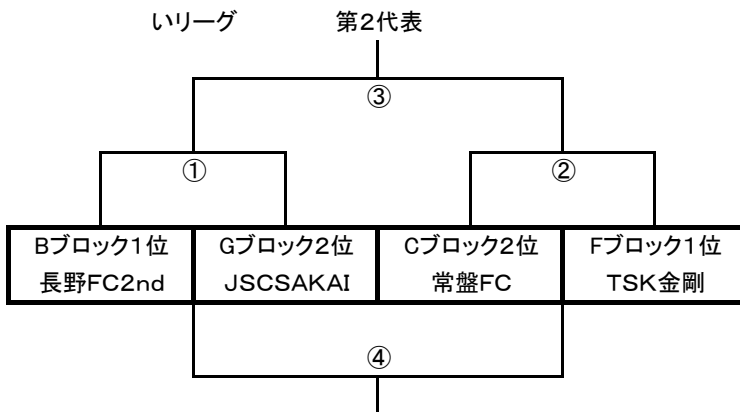

Gブロック

	大阪狭山1st	JSCSAKAI	藤井寺JSC		勝点	得点	失点	差	順位
大阪狭山1st		2-0	0-0		4	2	0	2	1
JSCSAKAI	0-2		2-0		3	2	2	0	2
藤井寺JSC	0-0	0-2			1	0	2	-2	3

Hブロック

	ラポール	羽曳野SS	ディベルティード		勝点	得点	失点	差	順位
ラポール		0-1	1-2		0	1	3	-2	3
羽曳野SS	1-0		3-0		6	4	0	4	1
ディベルティード	2-1	0-3			3	2	4	-2	2

ありーぐ

いりーぐ

うりーぐ

えりーぐ

プレーオフ 2025. 1. 25 26

小学生大会南河内予選

南河内地区参加チーム…29チーム（南河内地区代表数：4、5）

競技方法

- ・8人制
- ・ピッチサイズ
- ・ゴールサイズ(少年用ゴール)
- ・競技時間 リーグ15-5-15 トーナメント20-5-20

試合方法

- ・南河内地区予選
- ・南河内地区代表決定トーナメントの引き分けの場合はPK方式により勝者を決定する。
PK戦は3名で行い、両チームの得点と同じ場合は、同数のキックで一方のチームが他方より多く得点するまで、交互に順序を変えることなく、キックは続けられる。
- ・リーグの順位決定 勝点→当該勝敗→総得失点差→総得点→コイントス