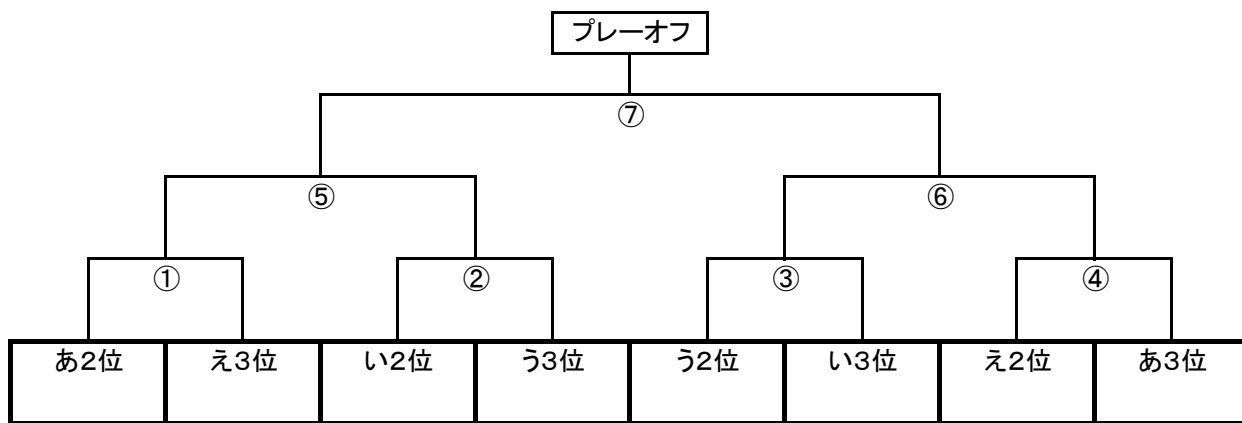

ありーぐ

いりーぐ

うりーぐ

えりーぐ

プレーオフ 2025. 1. 25 26

小学生大会南河内予選

南河内地区参加チーム…29チーム（南河内地区代表数：4、5）

競技方法

- ・8人制
- ・ピッチサイズ
- ・ゴールサイズ(少年用ゴール)
- ・競技時間 リーグ15-5-15 トーナメント20-5-20

試合方法

- ・南河内地区予選
- ・南河内地区代表決定トーナメントの引き分けの場合はPK方式により勝者を決定する。
PK戦は3名で行い、両チームの得点と同じ場合は、同数のキックで一方のチームが他方より多く得点するまで、交互に順序を変えることなく、キックは続けられる。
- ・リーグの順位決定 勝点→当該勝敗→総得失点差→総得点→コイントス