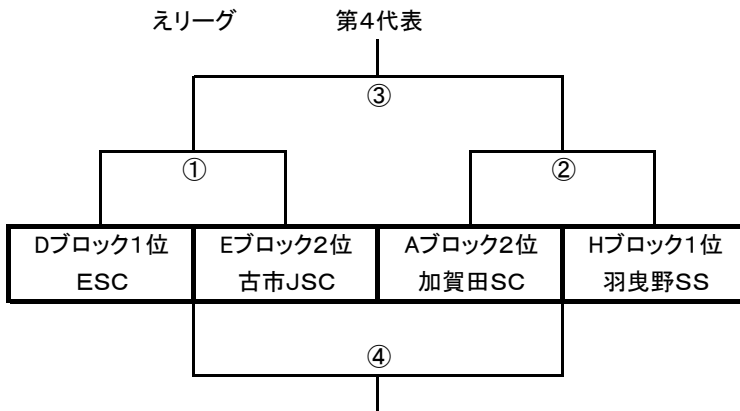

ありーぐ

いりーぐ

うりーぐ

えりーぐ

プレーオフ 2025. 1. 25 26

小学生大会南河内予選

南河内地区参加チーム…29チーム（南河内地区代表数：4、5）

競技方法

- ・8人制
- ・ピッチサイズ
- ・ゴールサイズ(少年用ゴール)
- ・競技時間 リーグ15-5-15 トーナメント20-5-20

試合方法

- ・南河内地区予選
- ・南河内地区代表決定トーナメントの引き分けの場合はPK方式により勝者を決定する。
PK戦は3名で行い、両チームの得点と同じ場合は、同数のキックで一方のチームが他方より多く得点するまで、交互に順序を変えることなく、キックは続けられる。
- ・リーグの順位決定 勝点→当該勝敗→総得失点差→総得点→コイントス