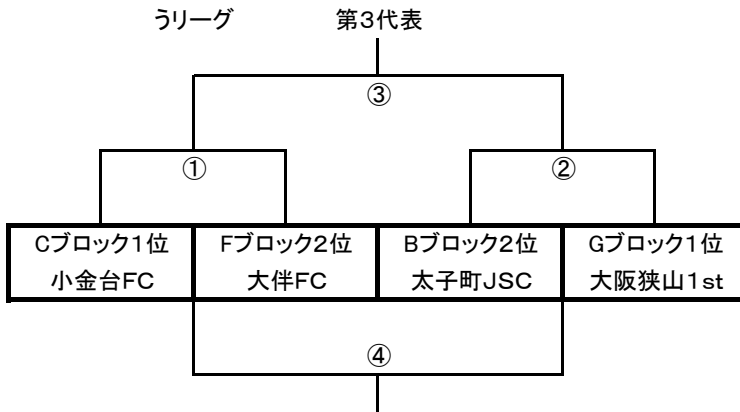

Gブロック

	大阪狭山1st	JSCSAKAI	藤井寺JSC		勝点	得点	失点	差	順位
大阪狭山1st		2-0	0-0		4	2	0	2	1
JSCSAKAI	0-2		2-0		3	2	2	0	2
藤井寺JSC	0-0	0-2			1	0	2	-2	3

Hブロック

	ラポール	羽曳野SS	ディベルティード		勝点	得点	失点	差	順位
ラポール		0-1	1-2		0	1	3	-2	3
羽曳野SS	1-0		3-0		6	4	0	4	1
ディベルティード	2-1	0-3			3	2	4	-2	2

ありーぐ

いりーぐ

うりーぐ

えりーぐ

プレーオフ 2025. 1. 25 26

小学生大会南河内予選

南河内地区参加チーム…29チーム（南河内地区代表数：4、5）

競技方法

- ・8人制
- ・ピッチサイズ
- ・ゴールサイズ(少年用ゴール)
- ・競技時間 リーグ15-5-15 トーナメント20-5-20

試合方法

- ・南河内地区予選
- ・南河内地区代表決定トーナメントの引き分けの場合はPK方式により勝者を決定する。
PK戦は3名で行い、両チームの得点と同じ場合は、同数のキックで一方のチームが他方より多く得点するまで、交互に順序を変えることなく、キックは続けられる。
- ・リーグの順位決定 勝点→当該勝敗→総得失点差→総得点→コイントス