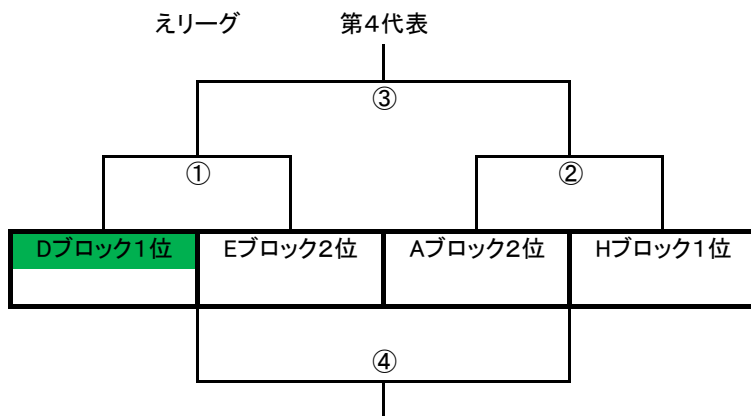

あリーグ

いリーグ

うリーグ

えリーグ

プレーオフ 2025. 1. 25 26

小学生大会南河内予選

南河内地区参加チーム…29チーム（南河内地区代表数：4、5）

競技方法

- ・8人制
- ・ピッチサイズ
- ・ゴールサイズ(少年用ゴール)
- ・競技時間 リーグ15-5-15 トーナメント20-5-20

試合方法

- ・南河内地区予選
- ・南河内地区代表決定トーナメントの引き分けの場合はPK方式により勝者を決定する。
PK戦は3名で行い、両チームの得点と同じ場合は、同数のキックで一方のチームが他方より多く得点するまで、交互に順序を変えることなく、キックは続けられる。
- ・リーグの順位決定 勝点→当該勝敗→総得失点差→総得点→コイントス