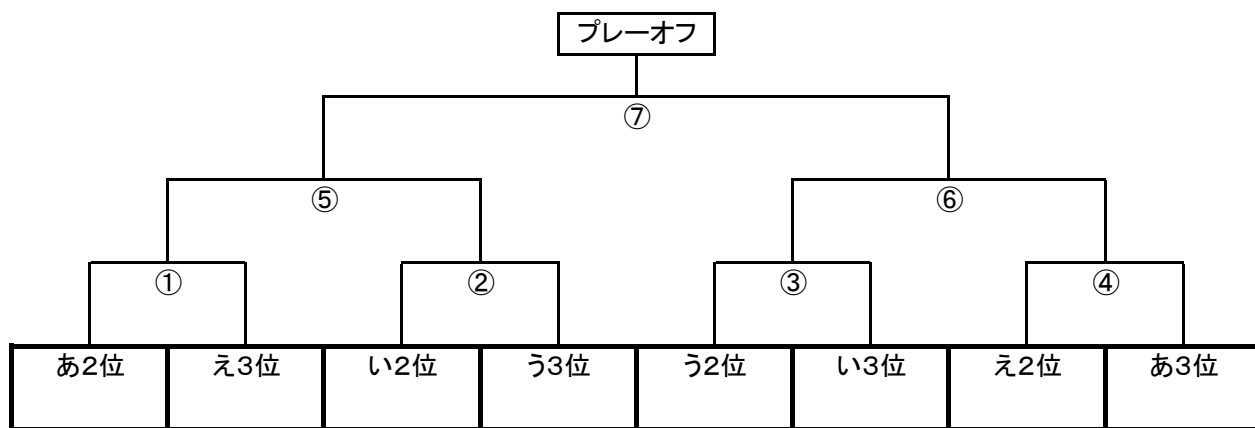

あリーグ

いリーグ

うリーグ

えリーグ

プレーオフ 2025. 1. 25 26

小学生大会南河内予選

南河内地区参加チーム…29チーム（南河内地区代表数：4、5）

競技方法

- ・8人制
- ・ピッチサイズ
- ・ゴールサイズ(少年用ゴール)
- ・競技時間 リーグ15-5-15 トーナメント20-5-20

試合方法

- ・南河内地区予選
- ・南河内地区代表決定トーナメントの引き分けの場合はPK方式により勝者を決定する。
PK戦は3名で行い、両チームの得点と同じ場合は、同数のキックで一方のチームが他方より多く得点するまで、交互に順序を変えることなく、キックは続けられる。
- ・リーグの順位決定 勝点→当該勝敗→総得失点差→総得点→コイントス