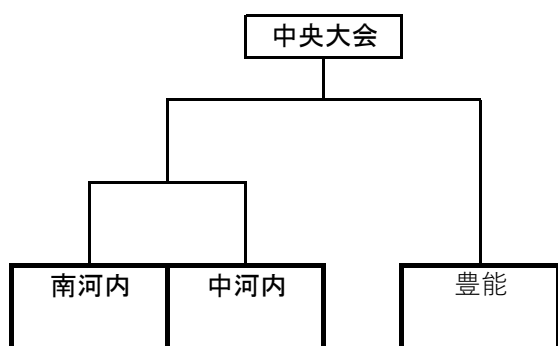

あリーグ

いリーグ

うリーグ

えリーグ

プレーオフ 2025. 1. 25 26

小学生大会南河内予選

南河内地区参加チーム…29チーム（南河内地区代表数：4、5）

競技方法

- ・8人制
- ・ピッチサイズ
- ・ゴールサイズ(少年用ゴール)
- ・競技時間 リーグ15-5-15 トーナメント20-5-20

試合方法

- ・南河内地区予選
- ・南河内地区代表決定トーナメントの引き分けの場合はPK方式により勝者を決定する。
PK戦は3名で行い、両チームの得点と同じ場合は、同数のキックで一方のチームが他方より多く得点するまで、交互に順序を変えることなく、キックは続けられる。
- ・リーグの順位決定 勝点→当該勝敗→総得失点差→総得点→コイントス